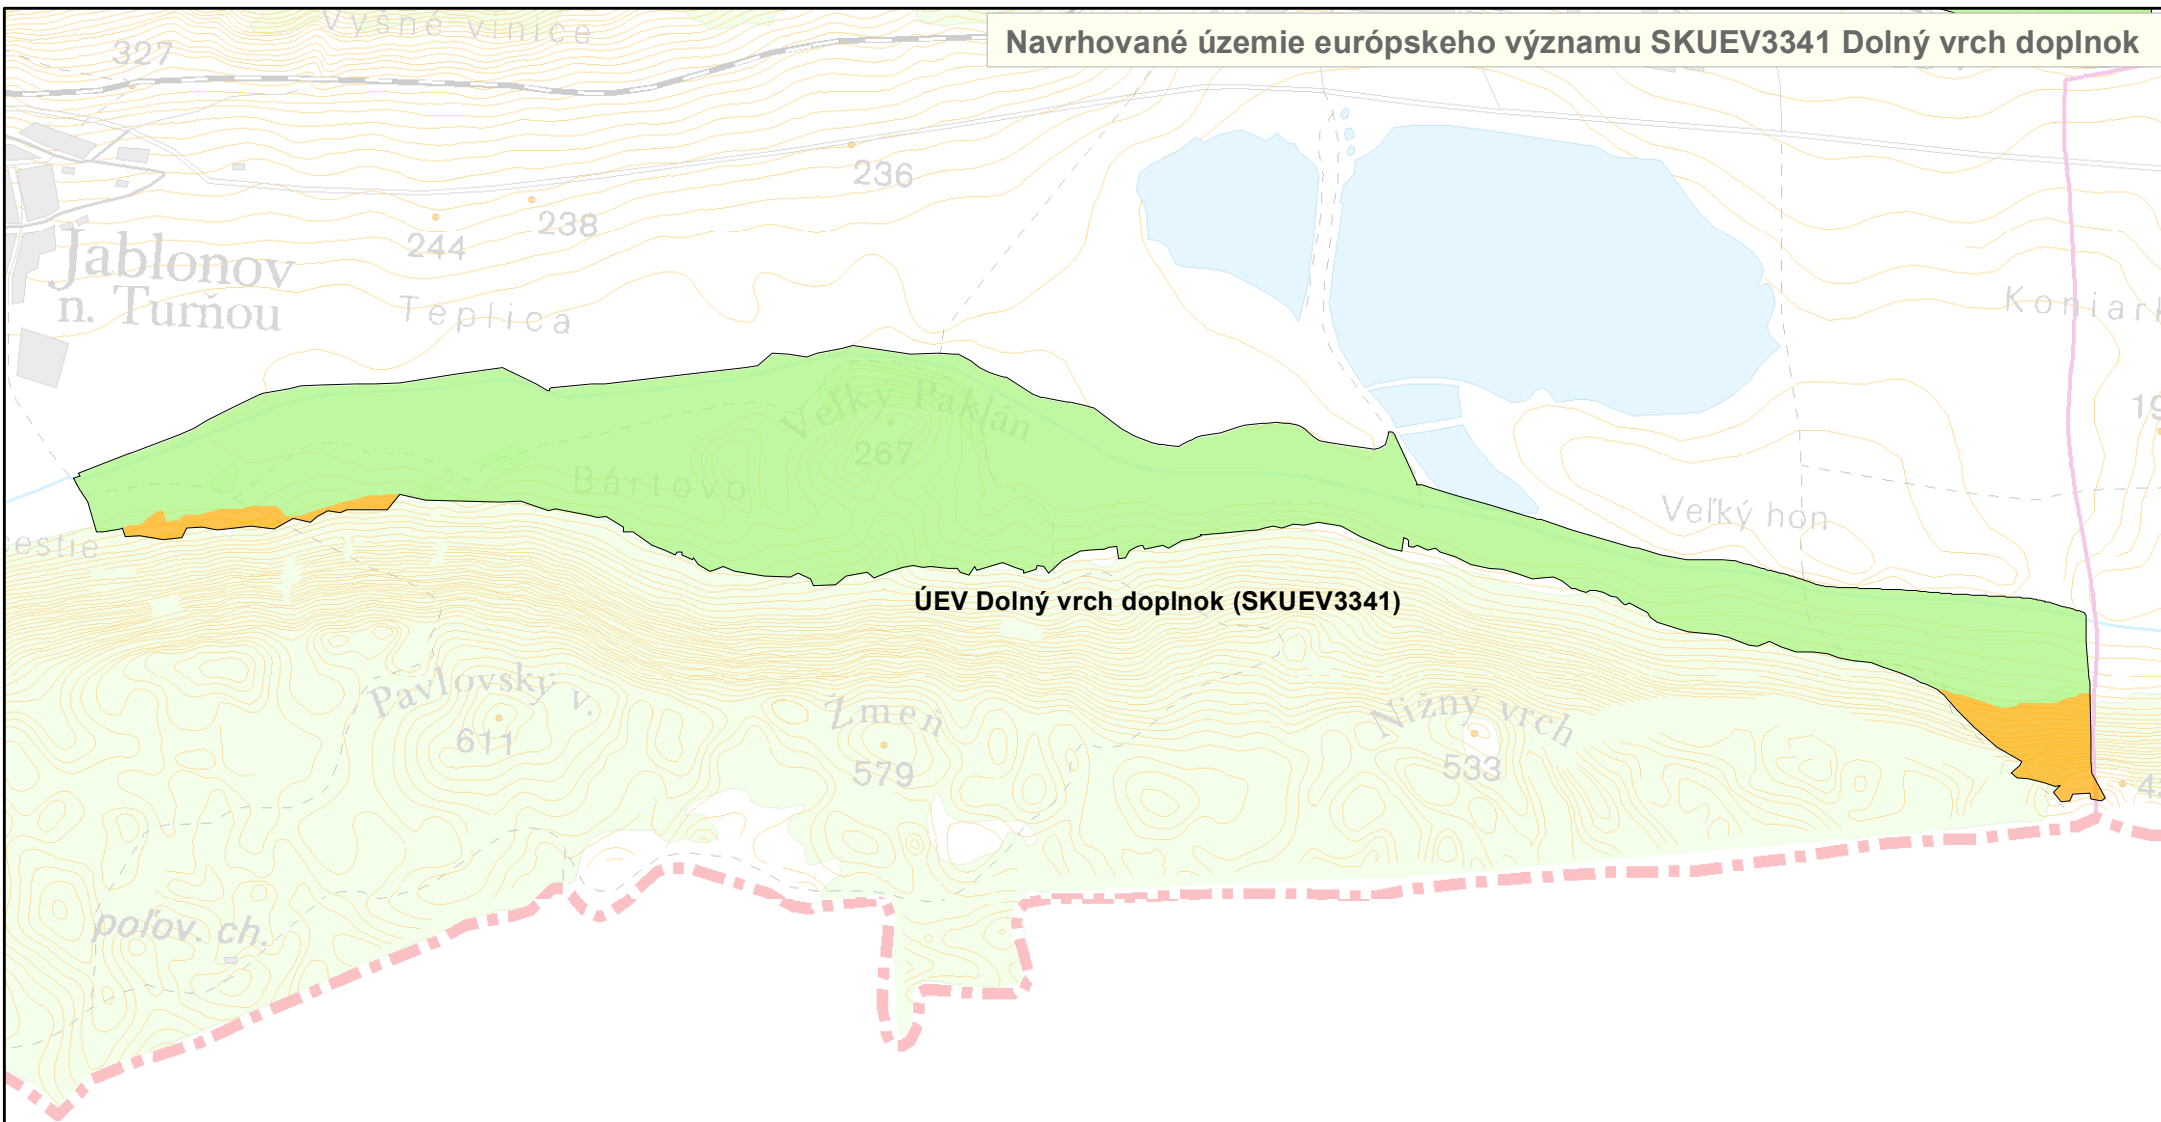

Navrhované územie európskeho významu SKUEV3341 Dolný vrch doplnok

ÚEV Dolný vrch doplnok (SKUEV3341)

0 0,5 1 2 Kilometers

1:32 000

Legenda:

-  Hranica navrhovaného ÚEV
-  V súčasnosti 2. stupeň ochrany - bezo zmeny
-  V súčasnosti 3. stupeň ochrany - bezo zmeny